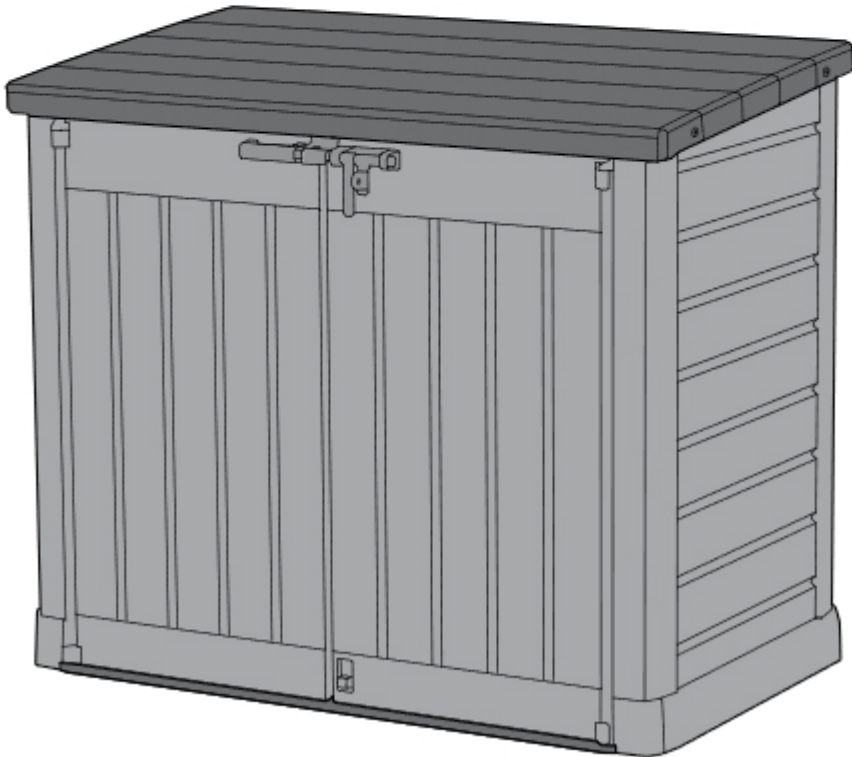

Order this product at www.landera.com.au
Guaranteed best price and fastest delivery in Australia.

KETER[®]

STORE-IT-OUT MAX

USER MANUAL | MODE D'EMPLOI | MANUAL DEL USUARIO | GEBRAUCHSANLEITUNG |
GEBRUIKSHANDLEIDING | MANUALE PER L'UTENTE | MANUAL DO UTILIZADOR